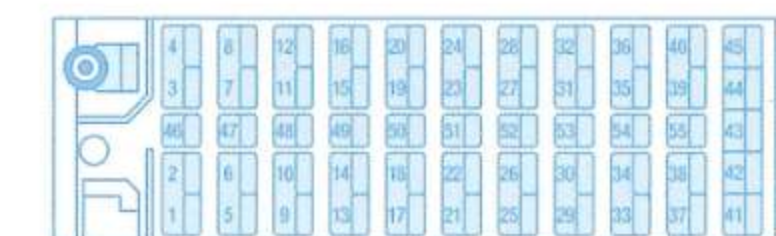

02.

大型バス (日野、いすゞ)

1. 正座席45席+補助席10席
2. 車内装備
3. テレビ
   - カラオケ
   - DVD
   - 冷蔵庫
   - 湯沸器
   - 2列トランク