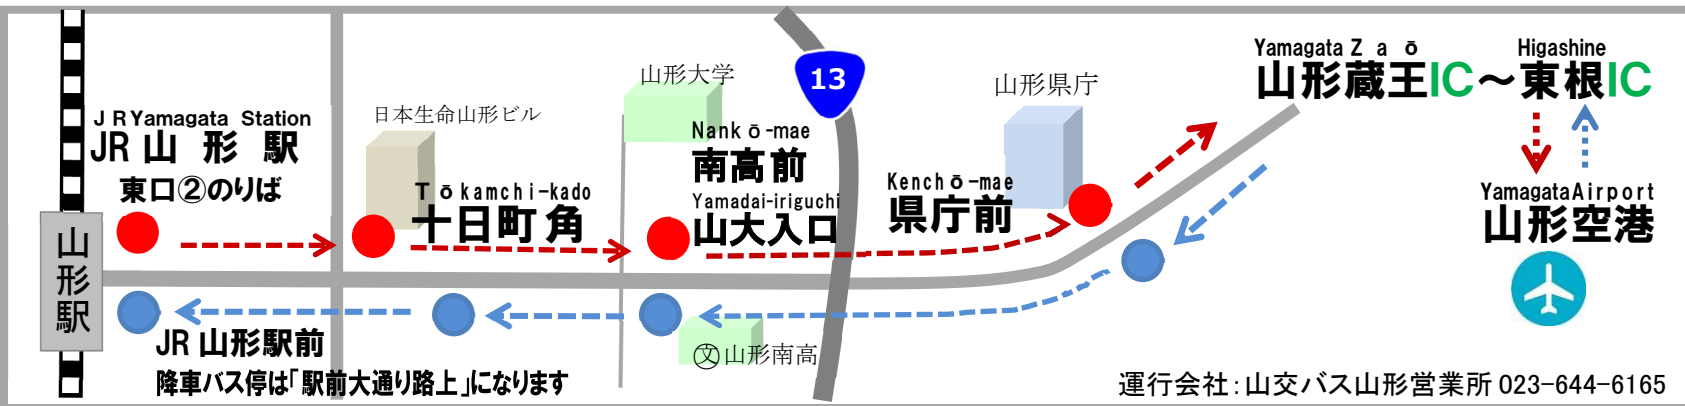

山形空港→山形市内 Yamagata Airport→Yamagata City

航空機ダイヤ/山形空港到着時刻 Yamagata Airport Flight Schedule			山形空港 Yamagata Airport	県庁前 Kenchō-mae	南高前・山大入口 Nankō-mae ・Yamadai-iriguchi	十日町角 Tōkamachi-kado	JR 山形駅前 JR Yamagata Station
便名	出発地	到着時刻					
JAL175	羽田 Haneda	8:15	8:30	8:56	9:00	9:02	9:05
JAL2233	伊丹 Itami	9:15	9:30	9:56	10:00	10:02	10:05
FDA381 JAL4321	名古屋 Nagoya	10:20	10:35	11:01	11:05	11:07	11:10
FDA383 JAL4323	名古屋 Nagoya	12:00	12:15	12:41	12:45	12:47	12:50
JAL2235	伊丹 Itami	14:20	14:35	15:01	15:05	15:07	15:10
FDA603 JAL2843	札幌 Sapporo	15:45	16:00	16:26	16:30	16:32	16:35
JAL2237	伊丹 Itami	17:30	17:45	18:11	18:15	18:17	18:20
JAL179	羽田 Haneda	18:40	18:55	19:21	19:25	19:27	19:30

・気象状況や道路状況により、ダイヤが変動する場合がございます。あらかじめご了承ください。
(Please be aware that due to weather or road conditions, there may be changes to the schedule.)

運行会社: 山交バス山形営業所 023-644-6165

ご利用方法	・航空便が大幅に遅れた場合は、次の接続バスをご利用いただく場合がございます。 ・指定の停留所以外での乗り降りにはできません。また、山形市内間だけのご利用はできません。 ・料金は現金または交通系 IC カードでお支払いください。現金でのお支払いで領収書が必要な方はお降りの際にお申し出ください。交通系 IC カードでお支払いの方は領収書を発行できかねますので JR 券売機等で履歴印字をご利用ください。 ・バス車内で交通系 IC カードのチャージが可能です。事故防止のためチャージはバス停車中をお願いいたします。 ・交通系 IC カードのチャージには、千円札、二千円札、五千円札、一万円札がご利用になれます。おつりはできません。チャージ額の領収書は発行できかねます。 ・山形空港からの時刻表は、航空便が定時または定時に到着した場合のものです。航空機の到着が遅れた場合は、到着時刻の 15 分後の出発となります。 ・盲導犬・介助犬・聴導犬以外の動物(愛玩動物など)の車内持ち込み・お預かり(トランクを含む)はお断りしております。ご予めご了承ください。