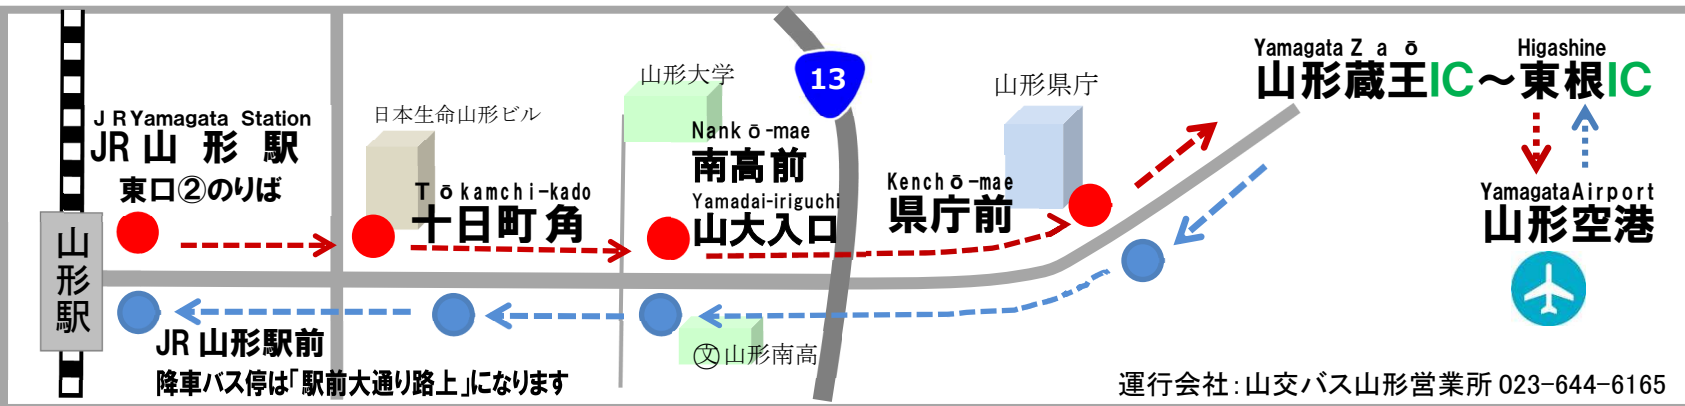

山形空港→山形市内 Yamagata Airport →Yamagata City

航空機ダイヤ/山形空港到着時刻 Yamagata Airport Flight Schedule			山形空港 Yamagata Airport	県庁前 Kenchō-mae	南高前・山大入口 Nankō-mae ・Yamadai-iriguchi	十日町角 Tōkamachi-kado	JR 山形駅前 JR Yamagata Station
便名	出発地	到着時刻					
JAL175	羽田 Haneda	8:30	8:45	9:11	9:15	9:17	9:20
JAL2233	伊丹 Itami	9:20	9:35	10:01	10:05	10:07	10:10
FDA381 JAL4321	名古屋 Nagoya	10:15	10:30	10:56	11:00	11:02	11:05
FDA383 JAL4323	名古屋 Nagoya	12:15	12:30	12:56	13:00	13:02	13:05
FDA603 JAL2843	札幌 Sapporo	13:45	14:00	14:26	14:30	14:32	14:35
JAL2235	伊丹 Itami	15:30	15:45	16:11	16:15	16:17	16:20
JAL2237	伊丹 Itami	17:00	17:15	17:41	17:45	17:47	17:50
JAL179	羽田 Haneda	18:40	18:55	19:21	19:25	19:27	19:30

・気象状況や道路状況により、ダイヤが変動する場合がございます。あらかじめご了承ください。
(Please be aware that due to weather or road conditions, there may be changes to the schedule.)

運行会社: 山交バス山形営業所 023-644-6165

ご利用方法	・航空便が大幅に遅れた場合は、次の接続バスをご利用いただく場合がございます。 ・指定の停留所以外での乗り降りはできません。また、山形市内間だけのご利用はできません。 ・料金は現金または交通系 IC カードでお支払いください。領収書が必要な方はお降りの際にお申し出ください。 ・バス車内で交通系 IC カードのチャージが可能です。事故防止のためチャージはバス停車中をお願いいたします。 ・交通系 IC カードのチャージには、千円札、二千円札、五千円札、一万円札がご利用になれます。おつりはできません。チャージ額の領収書は発行できかねます。 ・山形空港からの時刻表は、航空便が定時または定時に到着した場合のものです。航空機の到着が遅れた場合は、到着時刻の 15 分後の出発となります。 ・盲導犬・介助犬・聴導犬以外の動物(愛玩動物など)の車内持ち込み・お預かり(トランクを含む)はお断りしております。ご予めご了承ください。