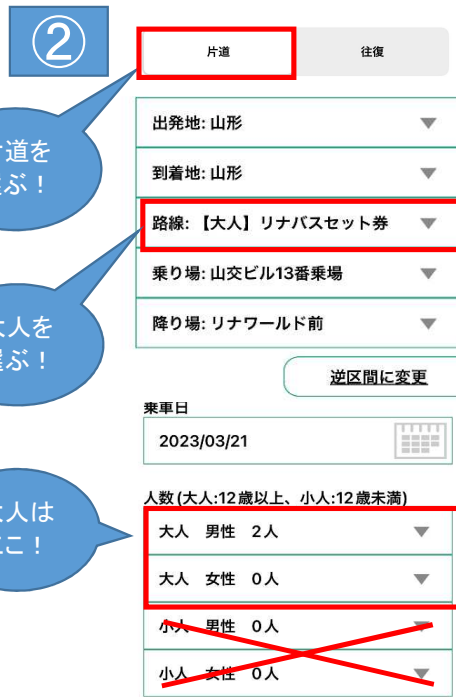

【大人】リナビスセット券購入方法

スマートフォンから【バスもり！】アプリをダウンロード！

トップ画面から【日付指定乗車券】をタップして検索条件へ。

片道、出発地、到着地、路線を上記通り選択。乗降場所は実際の乗降場所を選択。希望の乗車日、利用人数を選択して検索ボタンをタップ。

検索結果が表示されるので間違いなければ赤枠内をタップ。

料金指定が表示されるので間違いなければ赤枠内をタップ。

お客様の情報を入力して予約ボタンをタップ。