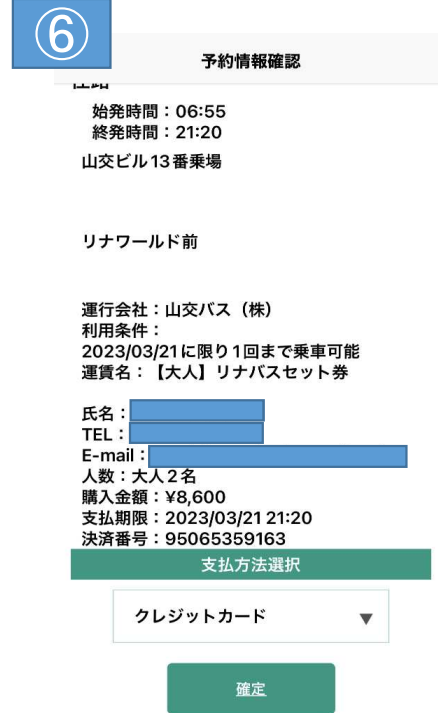

【大人】リナビスセット券購入方法

スマートフォンから【バスもり！】アプリをダウンロード！

トップ画面から【日付指定乗車券】をタップして検索条件へ。

片道、出発地、到着地、路線を上記通り選択。乗降場所は実際の乗降場所を選択。希望の乗車日、利用人数を選択して検索ボタンをタップ。

検索結果が表示されるので間違いなければ赤枠内をタップ。

料金指定が表示されるので間違いなければ赤枠内をタップ。

お客様の情報を入力して予約ボタンをタップ。