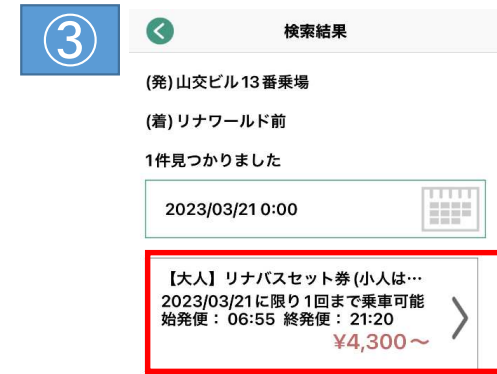

【大人】リナビスセット券購入方法

スマートフォンから【バスもり！】アプリをダウンロード！

トップ画面から【日付指定乗車券】をタップして検索条件へ。

片道、出発地、到着地、路線を上記通り選択。乗降場所は実際の乗降場所を選択。希望の乗車日、利用人数を選択して検索ボタンをタップ。

検索結果が表示されるので間違いなければ赤枠内をタップ。

料金指定が表示されるので間違いなければ赤枠内をタップ。

お客様の情報を入力して予約ボタンをタップ。