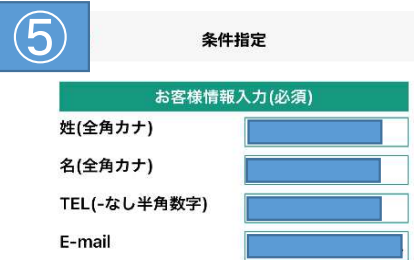

【大人】リナビスセット券購入方法

スマートフォンから【バスもり！】アプリをダウンロード！

トップ画面から【日付指定乗車券】をタップして検索条件へ。

片道、出発地、到着地、路線を上記通り選択。乗降場所は実際の乗降場所を選択。希望の乗車日、利用人数を選択して検索ボタンをタップ。

検索結果が表示されるので間違いなければ赤枠内をタップ。

料金指定が表示されるので間違いなければ赤枠内をタップ。

お客様の情報を入力して予約ボタンをタップ。

予約した情報が間違っていないか確認して支払い方法を選択する。
※決済方法はコンビニ・クレジット・ATM・ネットバンク など

注意事項を確認のうえ同意するボタンをタップする。

選択した支払い方法で支払い後チケット画面に購入したチケットがあります。