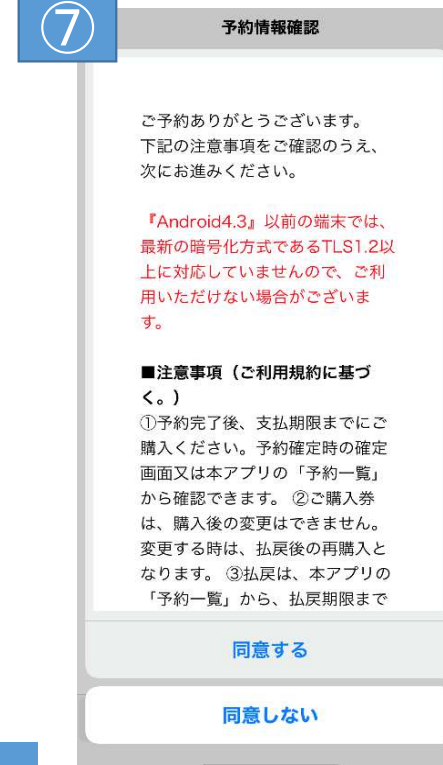

【大人】リナビスセット券購入方法

スマートフォンから【バスもり！】アプリをダウンロード！

トップ画面から【日付指定乗車券】をタップして検索条件へ。

片道、出発地、到着地、路線を上記通り選択。乗降場所は実際の乗降場所を選択。希望の乗車日、利用人数を選択して検索ボタンをタップ。

検索結果が表示されるので間違いなければ赤枠内をタップ。

料金指定が表示されるので間違いなければ赤枠内をタップ。

お客様の情報を入力して予約ボタンをタップ。

予約した情報が間違っていないか確認して支払い方法を選択する。
※決済方法はコンビニ・クレジット・ATM・ネットバンク など

注意事項を確認のうえ同意するボタンをタップする。

選択した支払い方法で支払い後チケット画面に購入したチケットがあります。