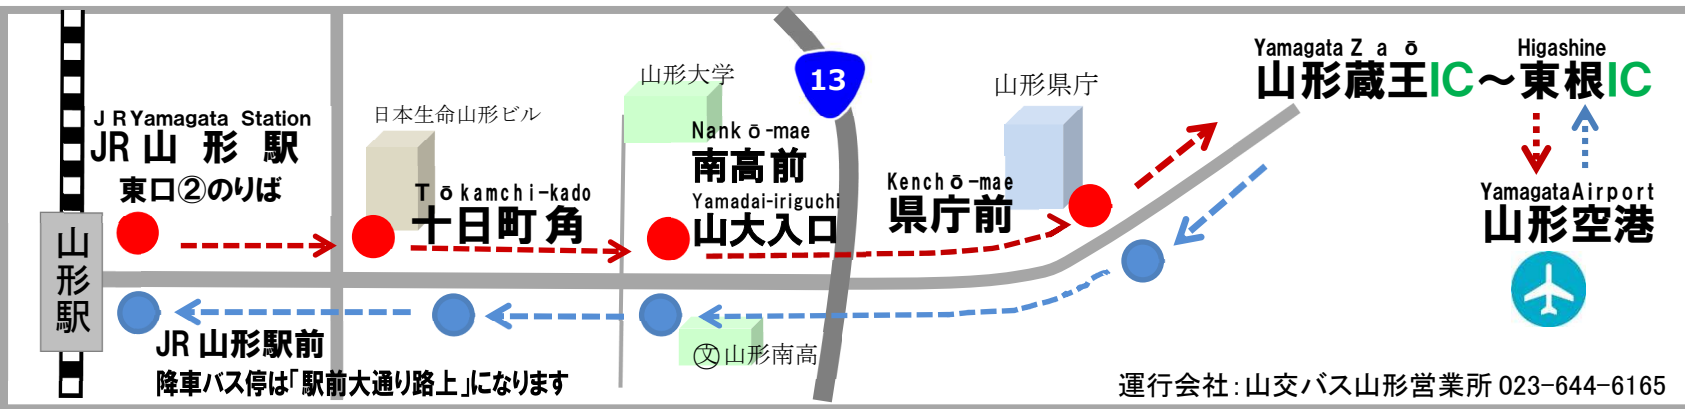

山形空港→山形市内 Yamagata Airport→Yamagata City

航空機ダイヤ/山形空港到着時刻 Yamagata Airport Flight Schedule			山形空港 Yamagata Airport	県庁前 Kenchō-mae	南高前・山大入口 Nankō-mae ・Yamadai-iriguchi	十日町角 Tōkamachi-kado	JR 山形駅前 JR Yamagata Station
便名	出発地	到着時刻					
JAL175	羽田 Haneda	8:30	8:45	9:11	9:15	9:17	9:20
JAL2233	伊丹 Itami	9:20	9:35	10:01	10:05	10:07	10:10
FDA381 JAL4321	名古屋 Nagoya	10:15	10:30	10:56	11:00	11:02	11:05
FDA383 JAL4323	名古屋 Nagoya	12:15	12:30	12:56	13:00	13:02	13:05
FDA603 JAL2843	札幌 Sapporo	13:45	14:00	14:26	14:30	14:32	14:35
JAL2235	伊丹 Itami	15:15	15:30	15:56	16:00	16:02	16:05
JAL2237	伊丹 Itami	17:00	17:15	17:41	17:45	17:47	17:50
JAL179	羽田 Haneda	18:40	18:55	19:21	19:25	19:27	19:30

・気象状況や道路状況により、ダイヤが変動する場合がございます。あらかじめご了承ください。
(Please be aware that due to weather or road conditions, there may be changes to the schedule.)

ご利用方法	・航空便が大幅に遅れた場合は、次の接続バスをご利用いただく場合がございます。 ・指定の停留所以外での乗り降りにはできません。また、山形市内間だけのご利用はできません。 ・料金は現金または交通系 IC カードでお支払いください。領収書が必要な方はお降りの際にお申し出ください。 ・バス車内で交通系 IC カードのチャージが可能です。事故防止のためチャージはバス停車中をお願いいたします。 ・交通系 IC カードのチャージには、千円札、二千円札、五千円札、一万円札がご利用になれます。おつりはできません。チャージ額の領収書は発行できかねます。 ・山形空港からの時刻表は、航空便が定時または定時に到着した場合のものです。航空機の到着が遅れた場合は、到着時刻の 15 分後の出発となります。 ・盲導犬・介助犬・聴導犬以外の動物(愛玩動物など)の車内持ち込み・お預かり(トランクを含む)はお断りしております。ご予めご了承ください。