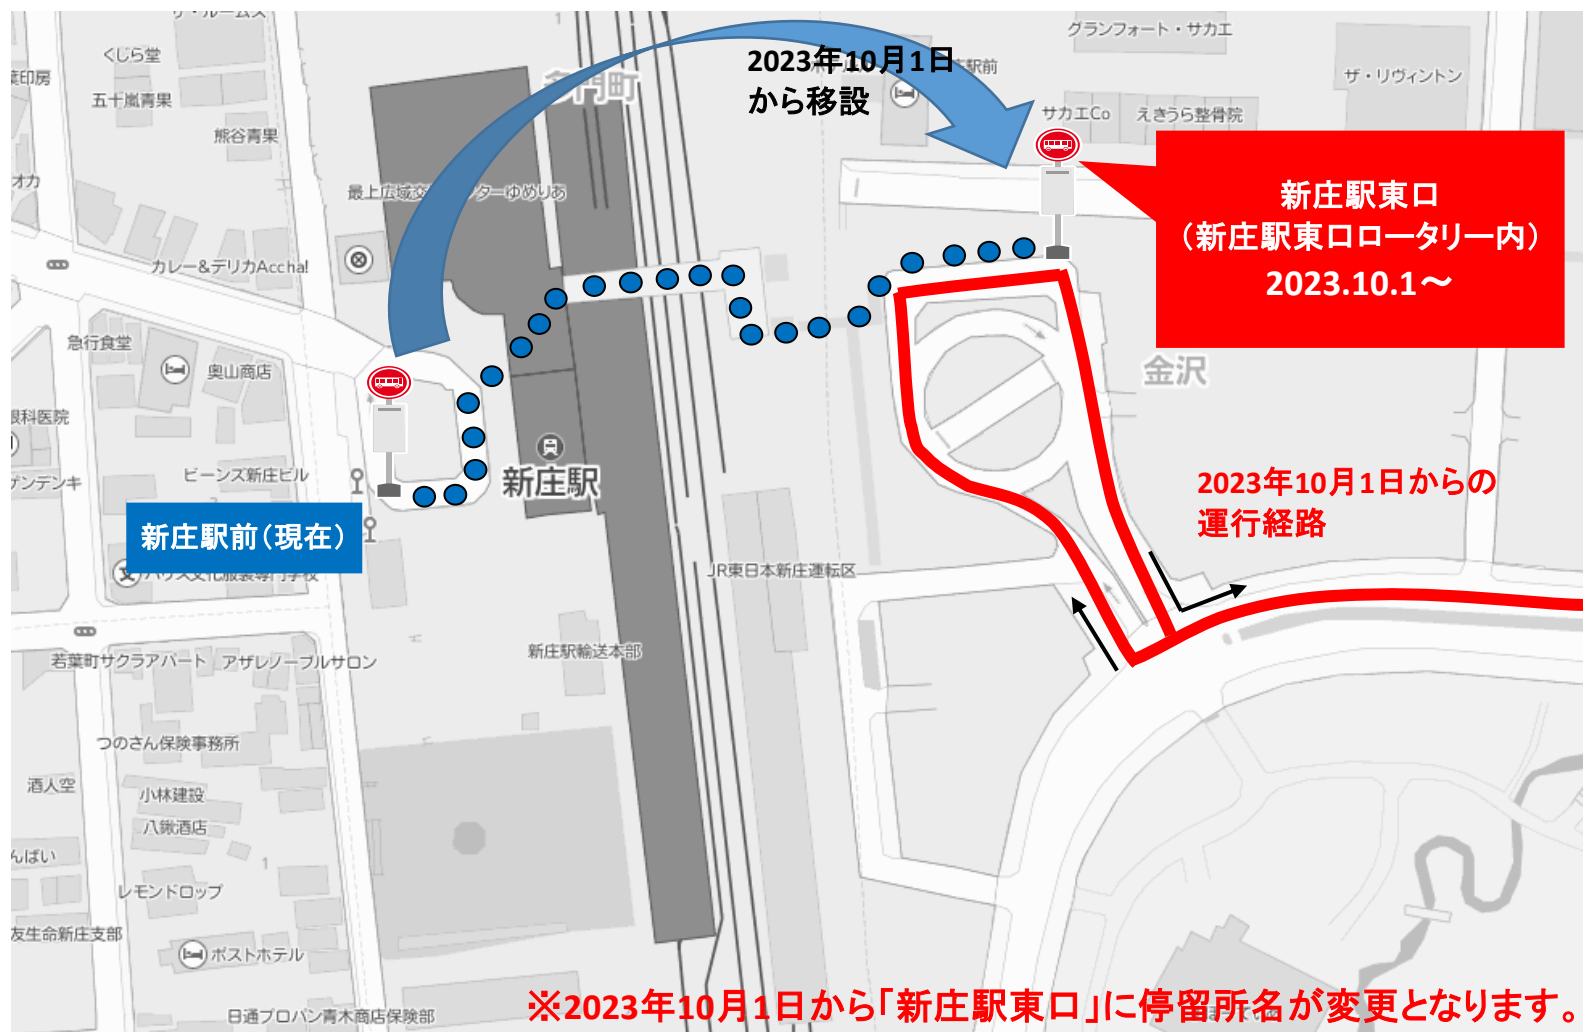

# 2023年10月1日（日）から 【48ライナー】新庄～仙台線の 「新庄駅前」バス停が移動します

いつも山交バスをご利用頂き、誠にありがとうございます。

【48ライナー】新庄～仙台線の「新庄駅前」停留所を

2023年10月1日（日）より新庄駅西口から

新庄駅東口へ移動いたします。（※停留所名 新庄駅東口）

新庄駅東口ロータリー内に停留所が移設となりますので、

ご注意ください。

お問い合わせ:山交バス新庄営業所 0233-22-2040