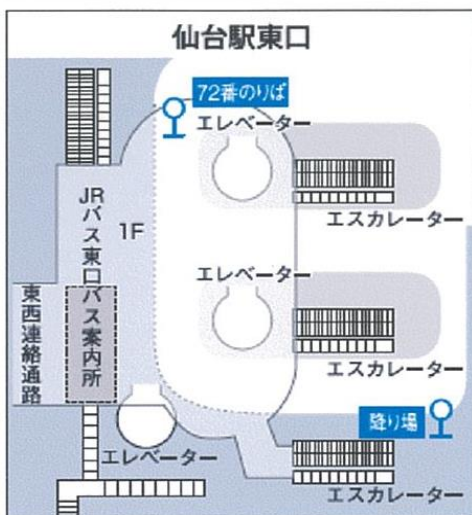

J…JRバス東北便

●…デーゲーム開催日 宮城球場前まで運行
★…ナイトゲーム開催日 宮城球場前まで運行
※試合日程等については東北楽天ゴールデンイーグルスの球団ホームページをご覧ください。
※「宮城球場前」は降車専用です。「宮城球場前」停留所からは乗車できませんので、ご注意ください。

大人片道 2,200円 2回券 4,000円 6回券 11,000円

2回券・6回券購入の際は乗務員へ申し出て下さい。

※国見サービスエリアにてトイレ休憩を致します。

※このバスは予約制ではございません。満席の場合はご乗車頂けません。

※バス車内でのマナーアップにご協力下さい。皆様が快適にご乗車頂けますようご協力お願いいたします。

気象状況・道路状況・交通事故・車両故障などの理由により予定時刻から遅れて到着する場合がございます。遅延等が発生した場合の損害等については責任を負いかねます。予めご了承の上ご利用ください。運行に関するお問い合わせは、山交バス米沢営業所(0238-22-3392)までお願いいたします。

◇コロナウイルス感染症拡大防止の為マスク着用等ご協力をお願いします。

停留所では禁煙にご協力ください

山交バス

バス乗り場のご案内

※「宮城球場前」からは乗車できません。降車専用となります。

※国見サービスエリアにてトイレ休憩を致します。
※到着は道路状況および気象状況によって遅れることがあります。バスの遅延による払い戻し、交通費・宿泊代等の補償は致しませんのでご了承ください。