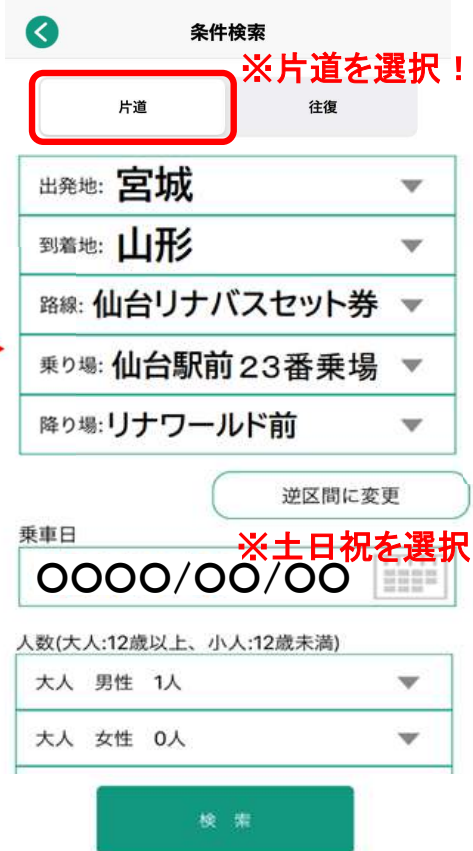

仙台リナバスセット券【バスもり！】アプリから購入方法！

期間：リナワールドの営業日の土日祝限定・利用便限定・大人 中高生 大学生限定

【仙台⇄リナワールドの高速バス往復乗車券(仙台～上山線利用)】と【「リナワールド」フリーパス】がセットになったお得なチケットです

スマートフォンから【バスもり！】アプリをダウンロードしてアカウント登録

利用可能便は
山交バス【高速バス上山～仙台線】
土日祝の下記便のみ

行き
・県庁市役所前8:55発
・仙台駅前②9:05発
・広瀬通一番町9:10発

帰り
・リナワールド前16:50発

※「バスもり!」アプリの利用規約および乗車券記載の注意事項を必ずご確認ください。
【お問い合わせ】ウェルネット運用センター TEL 0570-046-046

STEP.1

トップ画面から【日付指定乗車券】をタップして条件検索へ。

STEP.2

【出発地・到着地・路線・乗り場・降り場】を上記の通り選択(乗り場は実際の乗車地を選択)、ご希望の乗車日を選択
ご利用の人数を選択して検索ボタンをタップ。
購入画面に従い決済が終われば購入完了。
※決済方法はコンビニ・クレジット・ATM・ネットバンク

STEP.3

チケット画面から購入済の【リナバスセット券】を表示して下記3カ所所で提示。
①バス往路の降車時に乗務員へ提示。
②リナワールド窓口で提示してフリーパスと引き換え。(窓口で乗車券をスライドしてもぎります)
③バス復路の降車時に乗務員へ提示。