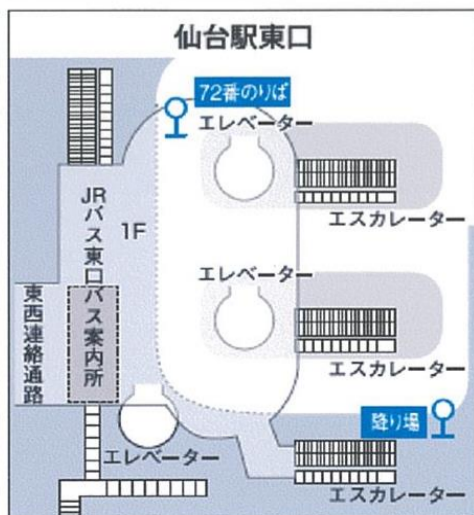

バス時刻表

高速バス 仙台行き時刻表

2023年4月1日改正

道路状況により遅れる場合がありますのでご了承ください

上杉神社前

行先	経路	6	7	8	9	10	11	12	13	14	15	16	17	18	19	20	21	22
全日 仙台 For SENDAI	↓ 広瀬通 一番町 ↓ 仙台駅 東口	J40		00		00		J00			J00		00					
		<p>●...デーゲーム開催日 宮城球場前まで運行 ★...ナイトゲーム開催日 宮城球場前まで運行 ※試合日程等については東北楽天ゴールデンイーグルスの球団ホームページをご覧ください。 ※「宮城球場前」は降車専用です。「宮城球場前」停留所からは乗車できませんので、ご注意ください。</p>																

大人片道 2,200円 2回券 4,000円 6回券 11,000円

2回券・6回券購入の際は乗務員へ申し出て下さい。

※国見サービスエリアにてトイレ休憩を致します。

※このバスは予約制ではございません。満席の場合はご乗車頂けません。

※バス車内でのマナーアップにご協力下さい。皆様が快適にご乗車頂けますようご協力お願いいたします。

気象状況・道路状況・交通事故・車両故障などの理由により予定時刻から遅れて到着する場合がございます。遅延等が発生した場合の損害等については責任を負いかねます。予めご了承の上ご利用ください。運行に関するお問い合わせは、山交バス米沢営業所(0238-22-3392)までお願いいたします。

◇新型コロナウイルス感染症拡大防止の為マスク着用等のご協力をお願いいたします。

停留所では禁煙にご協力ください

山交バス

バス乗り場のご案内

※国見サービスエリアにてトイレ休憩を致します。
 ※到着は道路状況および気象状況によって遅れることがあります。バスの遅延による払い戻し、交通費・宿泊代等の補償は致しませんのでご了承ください。

※「宮城球場前」からは乗車できません。降車専用となります。