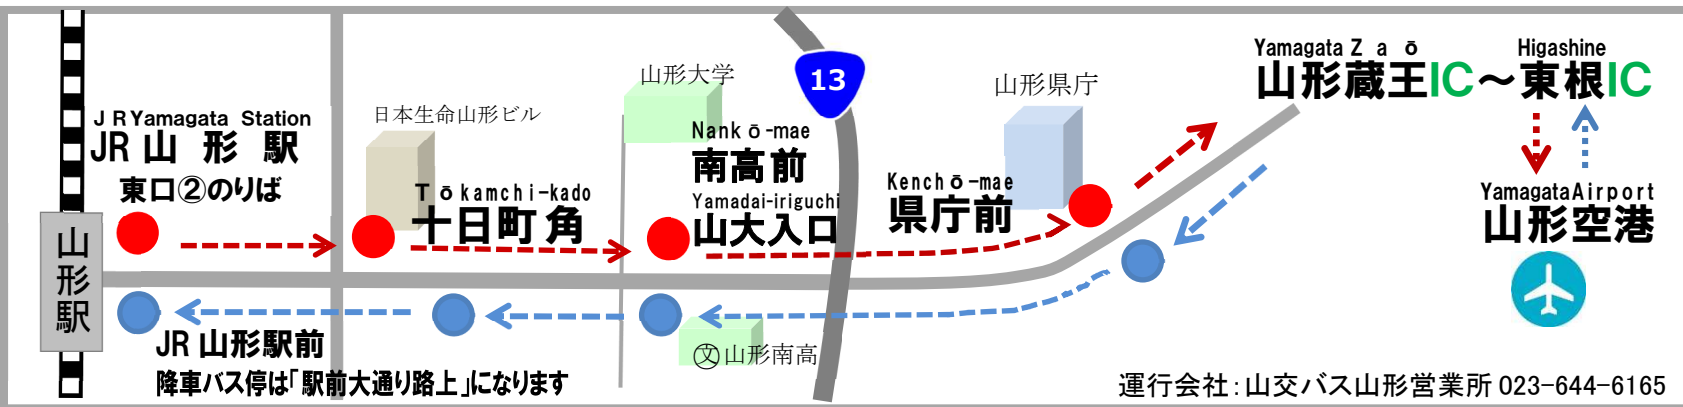

山形空港→山形市内 Yamagata Airport→Yamagata City

航空機ダイヤ/山形空港到着時刻 Yamagata Airport Flight Schedule			山形空港 Yamagata Airport	県庁前 Kenchō-mae	南高前・山大入口 Nankō-mae ・Yamadai-iriguchi	十日町角 Tōkamachi-kado	JR 山形駅前 JR Yamagata Station
便名	出発地	到着時刻					
JAL175	羽田 Haneda	8:30	8:45	9:11	9:15	9:17	9:20
JAL2233	伊丹 Itami	9:20	9:35	10:01	10:05	10:07	10:10
FDA381 JAL4321	名古屋 Nagoya	10:15	10:30	10:56	11:00	11:02	11:05
FDA383 JAL4323	名古屋 Nagoya	12:15	12:30	12:56	13:00	13:02	13:05
FDA603 JAL2843	札幌 Sapporo	13:45	14:00	14:26	14:30	14:32	14:35
JAL2235	伊丹 Itami	15:15	15:30	15:56	16:00	16:02	16:05
JAL2237	伊丹 Itami	17:00	17:15	17:41	17:45	17:47	17:50
JAL179	羽田 Haneda	18:40	18:55	19:21	19:25	19:27	19:30

・気象状況や道路状況により、ダイヤが変動する場合がございます。あらかじめご了承ください。
(Please be aware that due to weather or road conditions, there may be changes to the schedule.)

ご利用方法	・航空便が大幅に遅れた場合は、次の接続バスをご利用いただく場合がございます。 ・指定の停留所以外での乗り降りにはできません。また、山形市内間だけのご利用はできません。 ・料金は現金または交通系 IC カードでお支払いください。領収書が必要な方はお降りの際にお申し出ください。 ・バス車内で交通系 IC カードのチャージが可能です。事故防止のためチャージはバス停車中をお願いいたします。 ・交通系 IC カードのチャージには、千円札、二千円札、五千円札、一万円札がご利用になれます。おつりはできません。チャージ額の領収書は発行できかねます。 ・山形空港からの時刻表は、航空便が定時または定時に到着した場合のもので、航空機の到着が遅れた場合は、到着時刻の 15 分後の出発となります。 ・盲導犬・介助犬・聴導犬以外の動物(愛玩動物など)の車内持ち込み・お預かり(トランクを含む)はお断りしております。ご予めご了承ください。